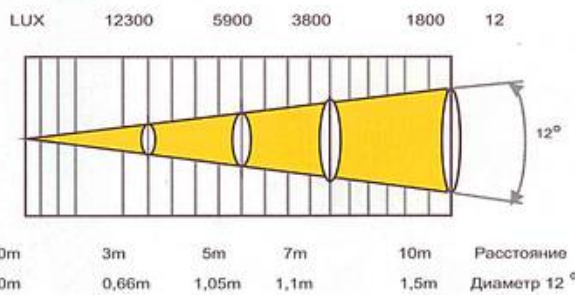

Единый адрес для всех регионов: gty@nt-rt.ru || www.lightsky.nt-rt.ru

Вращающиеся головы LIGHT SKY MR-575 Spot

MR-575 Spot — наиболее популярная вращающаяся голова типа «Spot», обладающая множеством профессиональных функций: двумя колёсами гобо, моторизованным фокусом, вращающейся призмой и 16/12 каналами управления по DMX-512. 16-битное разрешение движения Light Sky MR-575 Spot по горизонтали и вертикали позволяет точно позиционировать световой луч в пространстве.

Характеристики

- Light Sky Light Sky MR-575 SpotLight Sky Light Sky MR-575 Spot
- Дистанционное управление вкл/выкл лампы
- Дистанционное управление функцией RESET
- Индикация наличия DMX сигнала
- 8 основных цветов + 8 смешанных, эффект радуги
- Механическая линейная диафрагма и затвор стробоскопа 1-7Гц
- Точное скоростное позиционирование,
- Вращение по горизонтали 540градусов
- Вращение по вертикали 250 градусов
- Дистанционное управление скоростью движения по вертикали и горизонтали
- Отключение функционирования колеса эффектов при позиционировании
- 8 механических взаимозаменяемых неподвижных гобо + открытая позиция
- 6 вращающихся взаимозаменяемых гобо (4 металлических + 2 стеклянных) + открытая позиция
- Эффект "качания" с изменяемой скоростью
- Точное позиционирование гобо
- Моторизованный фокус
- Вращающаяся призма
- Защита от перегрева и скачков напряжения
- Управление по протоколу DMX 512 16 каналов
- Соответствует всем номерам безопасности и степеням защиты IP20
- Лампа в комплекте.